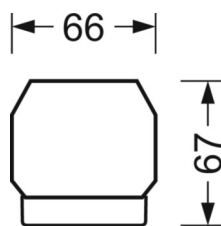

DEEP-LINK

<https://www.regiolum.de/ru/article/19475006035>

Ссылка	LED 8000lm 840
ηLB	100 %
Φ ↓/↑	90 % / 10 %
UGR поп./вдоль	26.5 / 25.9

Механика

цвет корпуса	серебристый/ белый алюминий RAL 9006
размеры (LxWxH/DxH)	1531mm x 55mm x 37mm
вес (нетто)	2kg
Вид монтажа	сборка трековых систем, световая структура

размеры

L	1531 mm	Длина
В	55 mm	Ширина
Н	37 mm	Высота