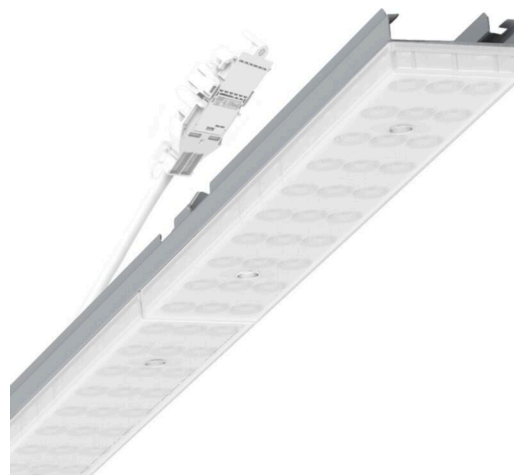

прибородержатель переменный - Individual.Lens.Optic с матированием - прямой и отраженный рассеянный свет - без видимых стыков

Ламподержатель из оцинкованного стального профиля, поверхность покрыта лаком на полиэфирной смоле. Крепление без инструментов с нажимными затворами, встроенными в конструкцию, обеспечивают защиту от кражи и взлома. В несущей трековой шине позиционируется по-разному. Цвет корпуса серебристый/ белый алюминий RAL 9006; Прямой/отраженный рассеянный свет через линзу «Individual.Lens.Optic» из матированного пластика ПММА. Оптика отдельных линз делает сборку и установку предельно удобными, плоскость легко чистится. Тройные ряды из отдельных линз и лампы-/прибородержатели, идеально согласованные между собой, обеспечивают цельный вид без стыков и неравномерностей. Подключение к электросети через присоединительный провод длиной 1 м для свободного позиционирования ламподержателя в световой полосе и 5-полюсную втычную деталь для быстрой сборки со свободным выбором фаз. Сменные блоки, позволяющие легко модернизировать освещение, существенно продлевают срок службы всей осветительной установки.

DEEP-LINK

<https://www.regiolum.de/ru/article/19475006035>

Ссылка	LED 8000lm 840
ηLB	100 %
Φ ↓/↑	90 % / 10 %
UGR поп./вдоль	26.5 / 25.9

Механика

цвет корпуса	серебристый/ белый алюминий RAL 9006
размеры (LxWxH/DxH)	1531mm x 55mm x 37mm
вес (нетто)	2kg
Вид монтажа	сборка трековых систем, световая структура

размеры

L	1531 mm	Длина
В	55 mm	Ширина
Н	37 mm	Высота