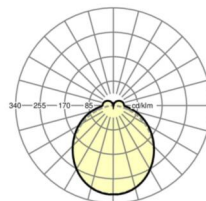

параметры

номер заказа	19475006035
код EAN	4020863409112
номер таможенного тарифа	94051190
Знак прохождения контроля	IP 20, класс защиты I, ENEC10 VDE, F, HACCP DIN10500/Food/IFS-пригодность для применения/BRC, Indoor, CE
Степень ударопрочности IK	IK03 (-20°C bis 35°C)
Температура окружающей среды	ta -20°C в 35°C
Особые свойства	Готовность к IoT «Ready for IoT»
Гарантийный срок	5 лет
Государственные программы поддержки	BEG - государственные субсидии для энергосберегающих зданий (действительна только для Германии)

электротехника

Балласт	Электронный драйвер DALI2 (1 штука)
Мощность системы	53W
сетевое напряжение	230V/50Hz
автоматический предохранитель (пусковой ток)	13 штук/B10, 21 штук/B16, 21 штук/C10, 35 штук/C16
класс энергосбережения/Источник света	D

Оптика

Оснастка	LED, цветопередача/оттенок света CRI ≥ 80 / 4000K
Допуск для координаты цветности (MacAdam)	3SDCM
Номинальный световой поток	7666lm
Срок службы LED	50000h L80/B10 (Tq 35°C)
светоотдача светильников	144lm/W
Угол излучения	115° (C0) / 110° (C90)
UGR поп./вдоль	26.5 / 25.9

DEEP-LINK

<https://www.regiolum.de/ru/article/19475006035>

Ссылка	LED 8000lm 840
ηLB	100 %
Φ ↓/↑	90 % / 10 %
UGR поп./вдоль	26.5 / 25.9